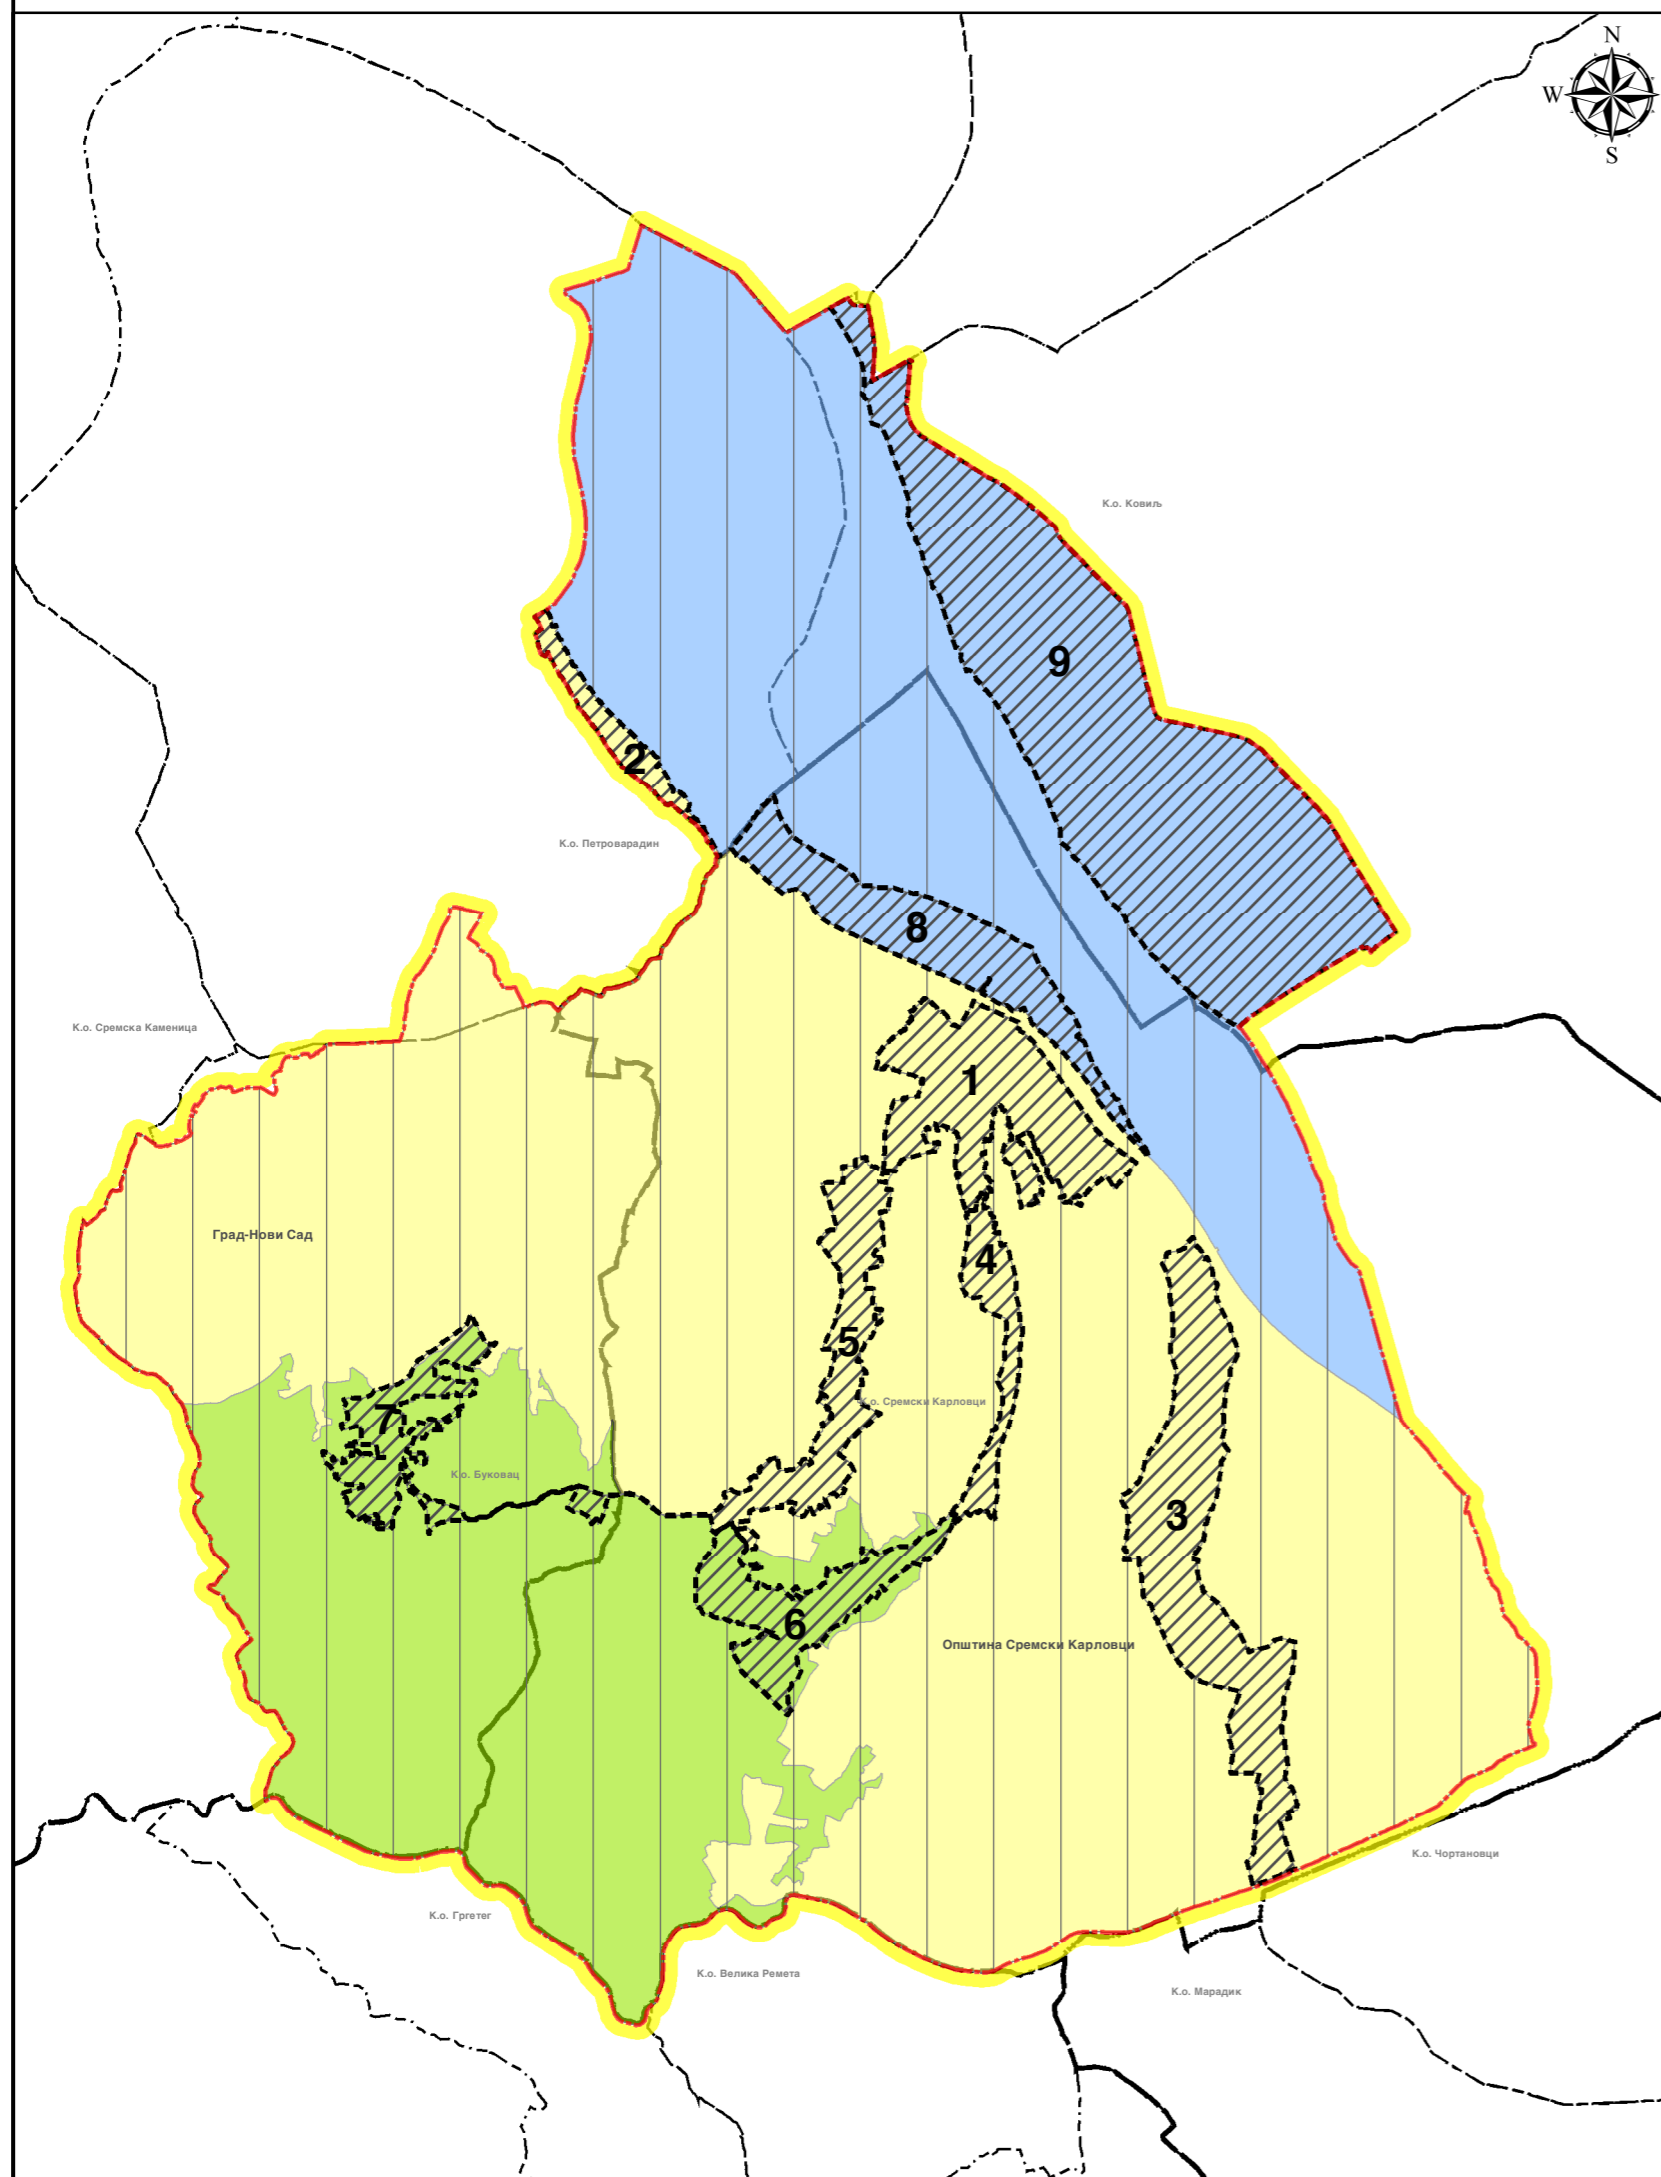

## КУЛТУРНИ ПРЕДЕО

-  Граница подручја обухвата Просторног плана и Културног предела Сремски Карловци
-  Граница административног подручја јединице локалне самоуправе
-  Граница катастарске општине

## ПРЕДЕОНЕ ЦЕЛИНЕ

-  Фрушкогорско пригорје са насељима
-  Шумовити обронци Фрушке горе
-  Река Дунав са инундационим подручјем

## ПОСЕБНА НАМЕНА ПРОСТОРА

-  1 Просторна подцелина-"Градско језгро Сремских Карловаца"
-  2 Просторна подцелина-"Западни прилазни пут са Текија"
-  3 Просторна подцелина-"Источни прилазни пут са Банстола"
-  4 Просторна подцелина-"Долина Ешиковачког потока"
-  5 Просторна подцелина-"Панорамска стаза"
-  6 Просторна подцелина-"Стражилово"
-  7 Просторна подцелина-"Буковачки плато"
-  8 Просторна подцелина-"Карловачко приобаље"
-  9 Просторна подцелина-"Ритска стаза"

## ЗОНА УТИЦАЈА НА ПОСЕБНУ НАМЕНУ ПРОСТОРА

-  Подручје утицаја на Посебну намену

РЕПУБЛИКА СРБИЈА  
АУТОНОМНА ПОКРАЈИНА ВОЈВОДИНА  
ПОКРАЈИНСКИ СЕКРЕТАРИЈАТ  
ЗА УРБАНИЗАМ И ЗАШТИТУ ЖИВОТНЕ СРЕДИНЕ